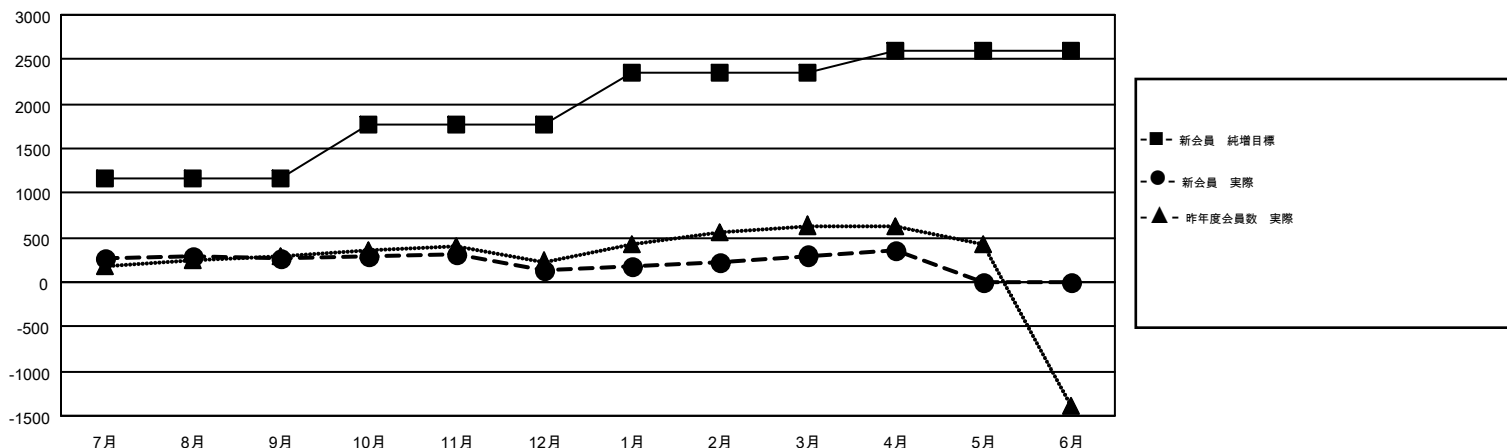

GMT MONTHLY MEMBERSHIP PROGRESS REPORT

Results as of: 4/30/2017

Multiple District 334

LOCATION: JAPAN

GMT: MASAYOSHI MARUYAMA

GMT会則地域 5-Jap

クラブ				名			
結果: 2016-2017				結果: 2016-2017			
四半期	新クラブ目標	新クラブ	解散クラブ	四半期	新会員 (再入会と転入を含めない) 純増目標	新会員 (再入会と転入を含めない) 実際	退会者 (転籍を含む) 実際
7月/8月/9月	0	0	0	7月/8月/9月	1,155	611	334
10月/11月/12月	1	1	0	10月/11月/12月	620	283	424
1月/2月/3月	2	0	1	1月/2月/3月	580	412	246
4月/5月/6月	2	2	0	4月/5月/6月	245	148	101

新クラブ目標及び実績累計

会員目標及び実績累計

解散クラブ: 1	357 CLUBS OF 431 一名以上の新会員を登録	男女別	
退会者		男性	16,678 (69.33%)
物故会員 122	会員累計データを見るには、ここをクリック	女性	7,378 (30.67%)
クラブ解散 0		世帯主/家族会員合計	13,703
その他 983		国際会費半額の家族会員	7,615
合計 1,105			