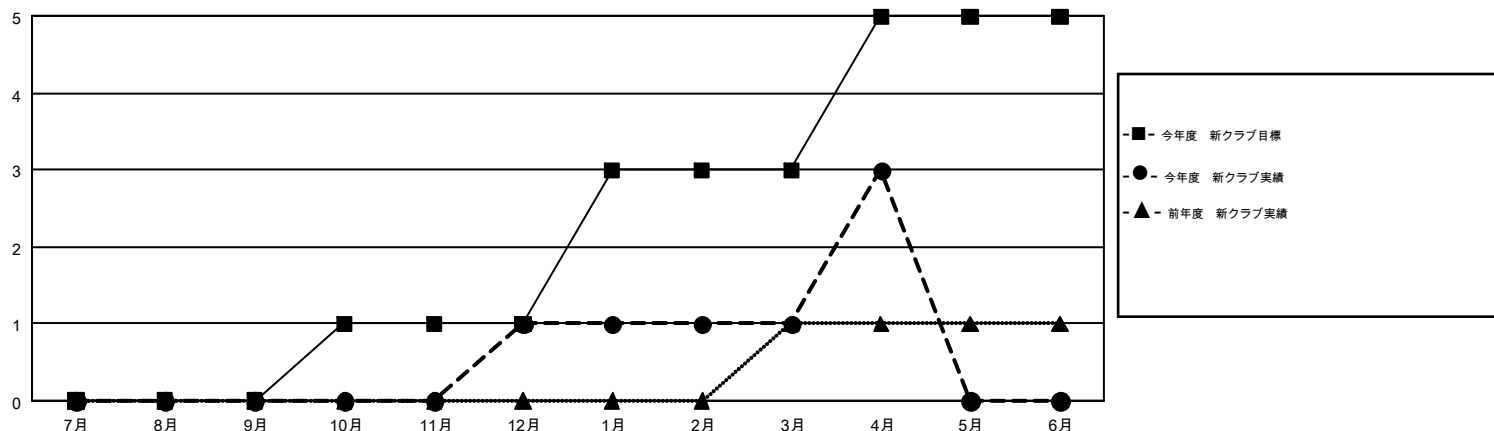

GMT MONTHLY MEMBERSHIP PROGRESS REPORT

Results as of: 4/30/2017

Multiple District 334

LOCATION: JAPAN

GMT: MASAYOSHI MARUYAMA

GMT会則地域 5-Jap

クラブ				名			
結果: 2016-2017				結果: 2016-2017			
四半期	新クラブ目標	新クラブ	解散クラブ	四半期	新会員 (再入会と転入を含めない) 純増目標	新会員 (再入会と転入を含めない) 実際	退会者 (転籍を含む) 実際
7月/8月/9月	0	0	0	7月/8月/9月	1,155	611	334
10月/11月/12月	1	1	0	10月/11月/12月	620	283	424
1月/2月/3月	2	0	1	1月/2月/3月	580	412	246
4月/5月/6月	2	2	0	4月/5月/6月	245	148	101

新クラブ目標及び実績累計

会員目標及び実績累計

解散クラブ: 1	357 CLUBS OF 431 一名以上の新会員を登録	男女別	
退会者		男性	16,678 (69.33%)
物故会員 122	会員累計データを見るには、ここをクリック	女性	7,378 (30.67%)
クラブ解散 0		世帯主/家族会員合計	13,703
その他 983		国際会費半額の家族会員	7,615
合計 1,105			